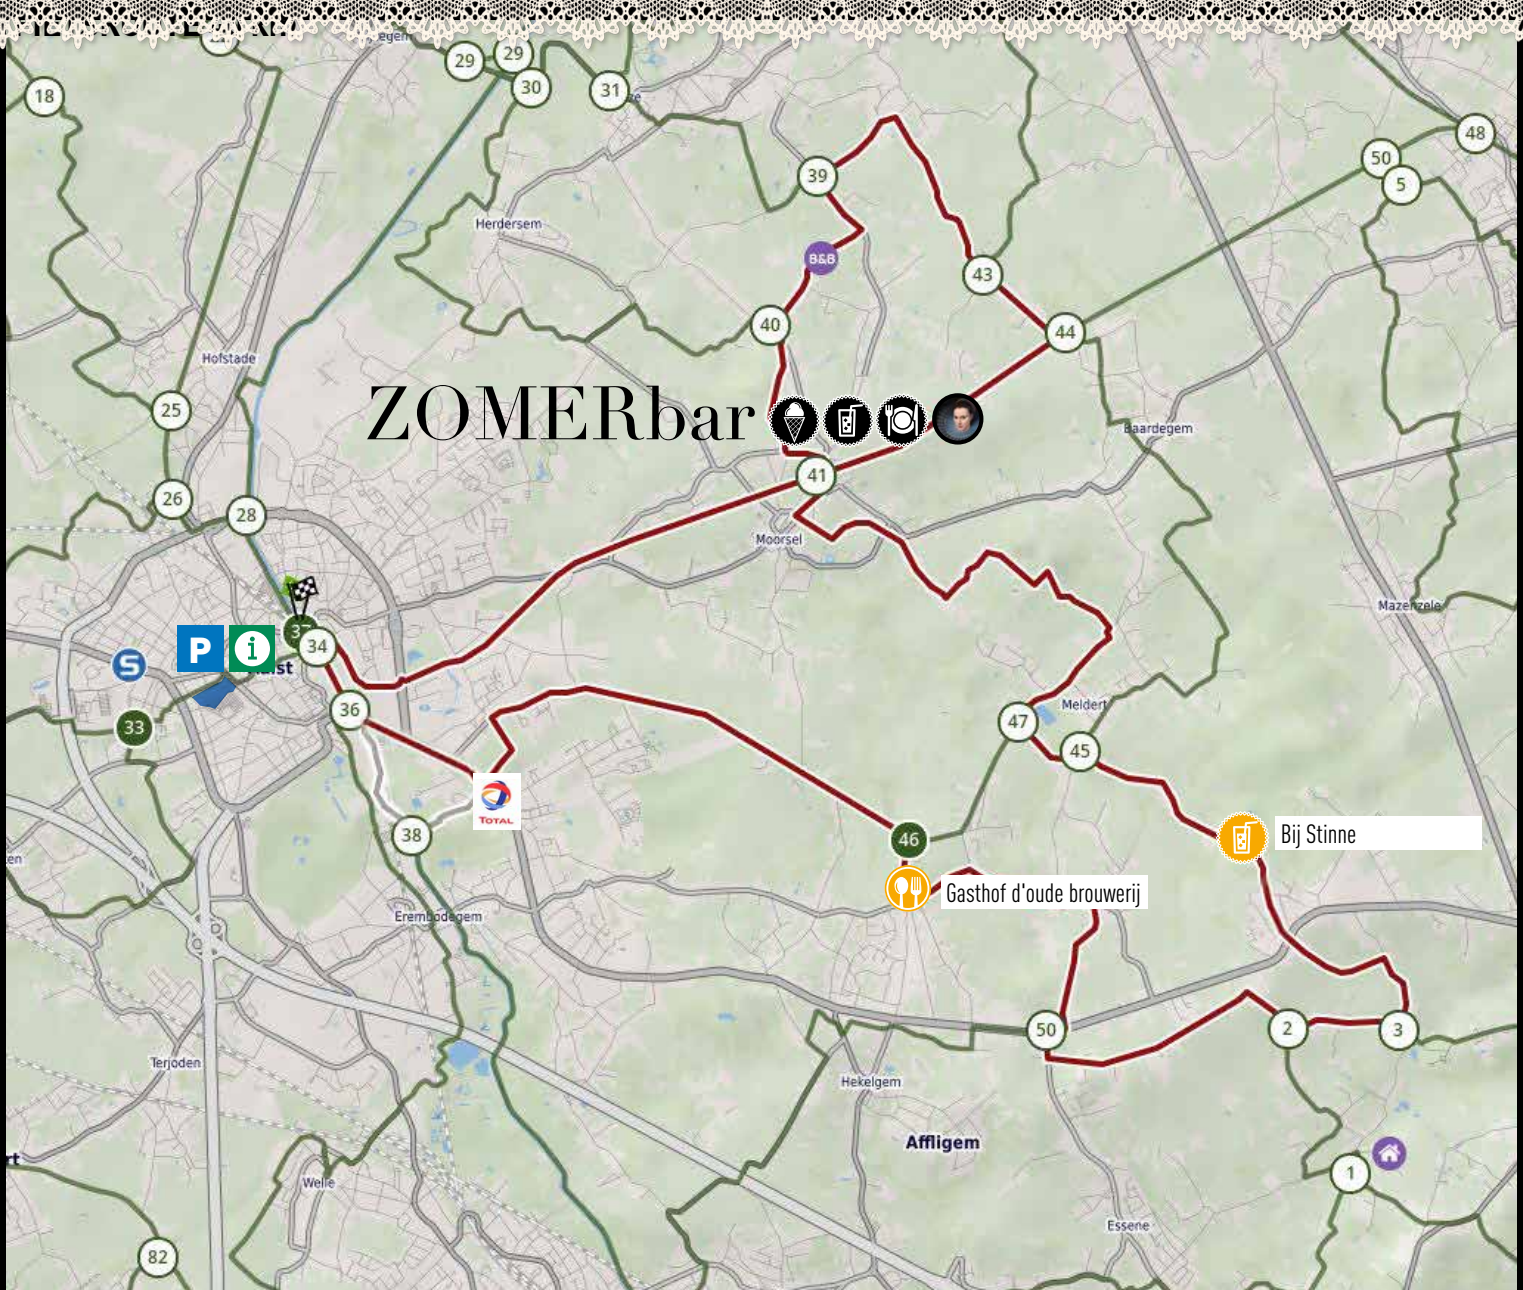

ZOMERbar

Fietsroute 40 km

Volg de Brusselsesteenweg. Aan het Total tankstation, links afslaan. Volg richting fietsknooppunt 46

Parking aan de Keizershallen, Beekveldstraat 31, 9300 Aalst

Infokantoor Toerisme Aalst - Hopmarkt 51, 9300 Aalst

WWW.PIKANT.VLAANDEREN

- Draag een fluohesje en een fietshelm
- Respecteer de verkeersregels en de andere weggebruikers

ZOMERbar

Fietsroutes 18 km (familie fietstocht)

• Aan het Total tankstation, rechts afslaan richting fietsknooppunt 36